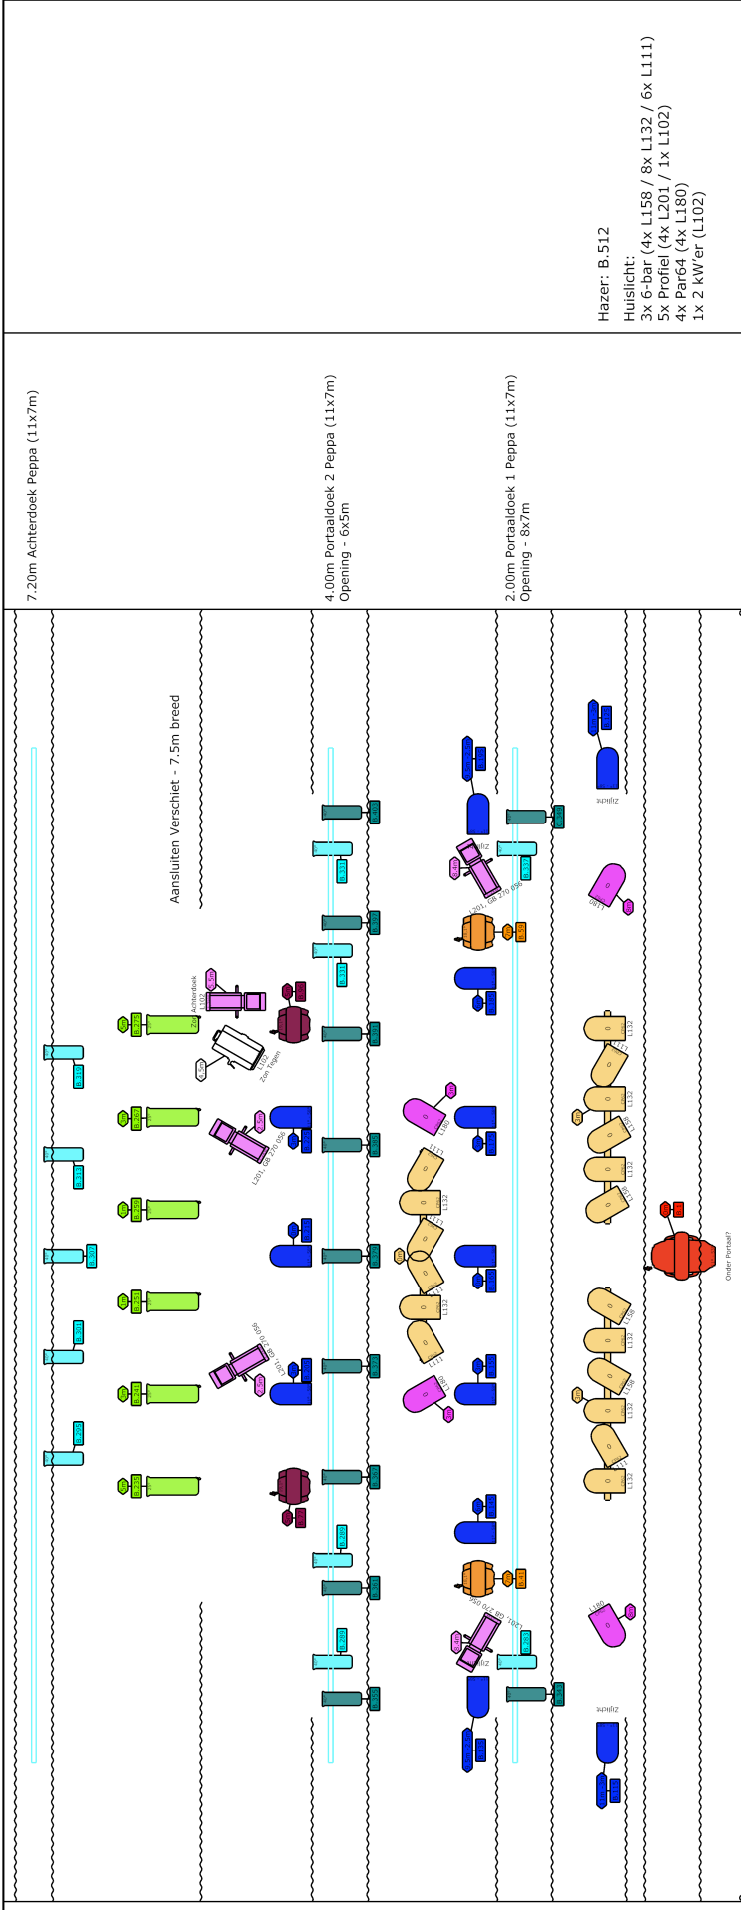

Hazer: B.512
Huislicht:
3x 6-bar (4x L158 / 8x L132 / 6x L111)
5x Profiel (4x L201 / 1x L102)
4x Par64 (4x L180)
1x 2 kW'er (L102)

Ledstrips Horizon - Vloer
5.60m LX6 - 7.0m
5.00m LX5 - 6.2m
4.40m LX4 - 5.75m

Ledstrips Vloer - Poten Portaaldoek
3.80m LX Led2 - 7.3m
3.00m LX3 - 7.25m
2.40m LX2 - 7.0m
Ledstrips Vloer - Poten Portaaldoek
1.80m LX Led1 - 7.3m
1.00m LX1 - 7.0m

- Par 64 Theater 3 6-barren
- Conan - 10CH Mode (12)
- Ledstrip Vloer - 6CH Mode (P4) (11)
- LEDWash RGBW XL - 8CH Mode (6)
- Profil Theater (5)
- Ledstrip Kap - 6CH Mode (P4) (11)
- Par 64 Theater (los) (4)
- MAC 250 Wash - 16bit ext. (19CH) (2)
- MAC III Performance - 16 bit ext. (40CH) (1)
- Conan - 10CH Mode (12)
- Ledstrip Vloer - 6CH Mode (P4) (11)
- LEDWash RGBW XL - 8CH Mode (6)
- Profil Theater (5)
- Ledstrip Kap - 6CH Mode (P4) (11)
- Par 64 Theater (los) (4)
- MAC 250 Wash - 16bit ext. (19CH) (2)
- MAC III Performance - 16 bit ext. (40CH) (1)